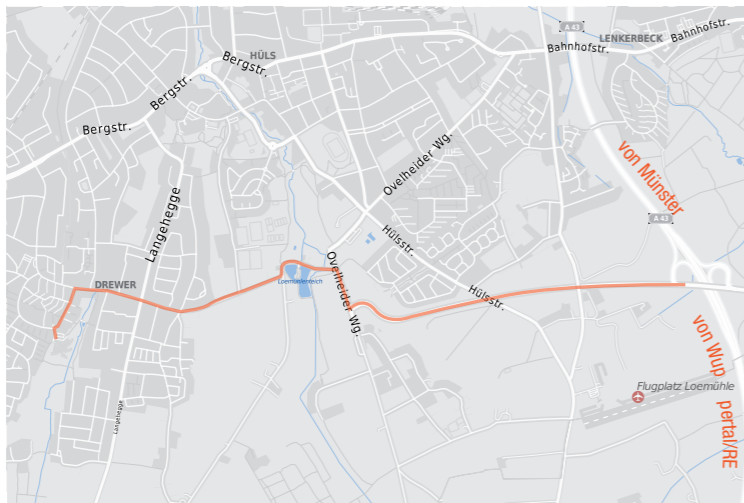

Navigationsadressen: 45770 Marl, Westfalenstraße 68a (Schule) | Koordinaten (Haus-Parkplätze) dezimal: N 51,650657° E 7,112585°

Mit der Bahn: aus Haltern oder Essen bis Marl-Mitte (Linie S9), von dort Buslinien 225 oder 270, aus Richtung Münster/Haltern oder Wanne-Eickel/Essen bis Hauptbahnhof Recklinghausen (von dort weiter mit der Buslinie 270)

Mit dem Auto: Anfahrt am günstigsten über die Anschlussstelle 10 (Marl-Sinsen) der Autobahn A43 aus Richtung Wuppertal/Recklinghausen oder aus Richtung Münster kommend

Parkplätze: Rund 70 Plätze direkt vor dem Haus, rund 30 weitere Reserveparkplätze hinter dem Haus (Anfahrt wie Hausparkplätze). Weitere rund 50 Parkplätze westlich der Schule (gelb gekennzeichnete Bereiche) an der Schleswiger Straße (Parkbuchten) und an der Holsteiner Straße (Parkbuchten), von dort rund 100 bis 300 m Fußweg (grüne Linie links im Plan).

Mögliche Naviadressen zu den Ausweichparkplätzen:
45770 Marl, Schleswiger Straße 2 (von dort südwärts entlang Straße parken) und Holsteiner Straße 2-12 oder 50-56 (Parkbuchten gegenüberliegende Straßenseite)