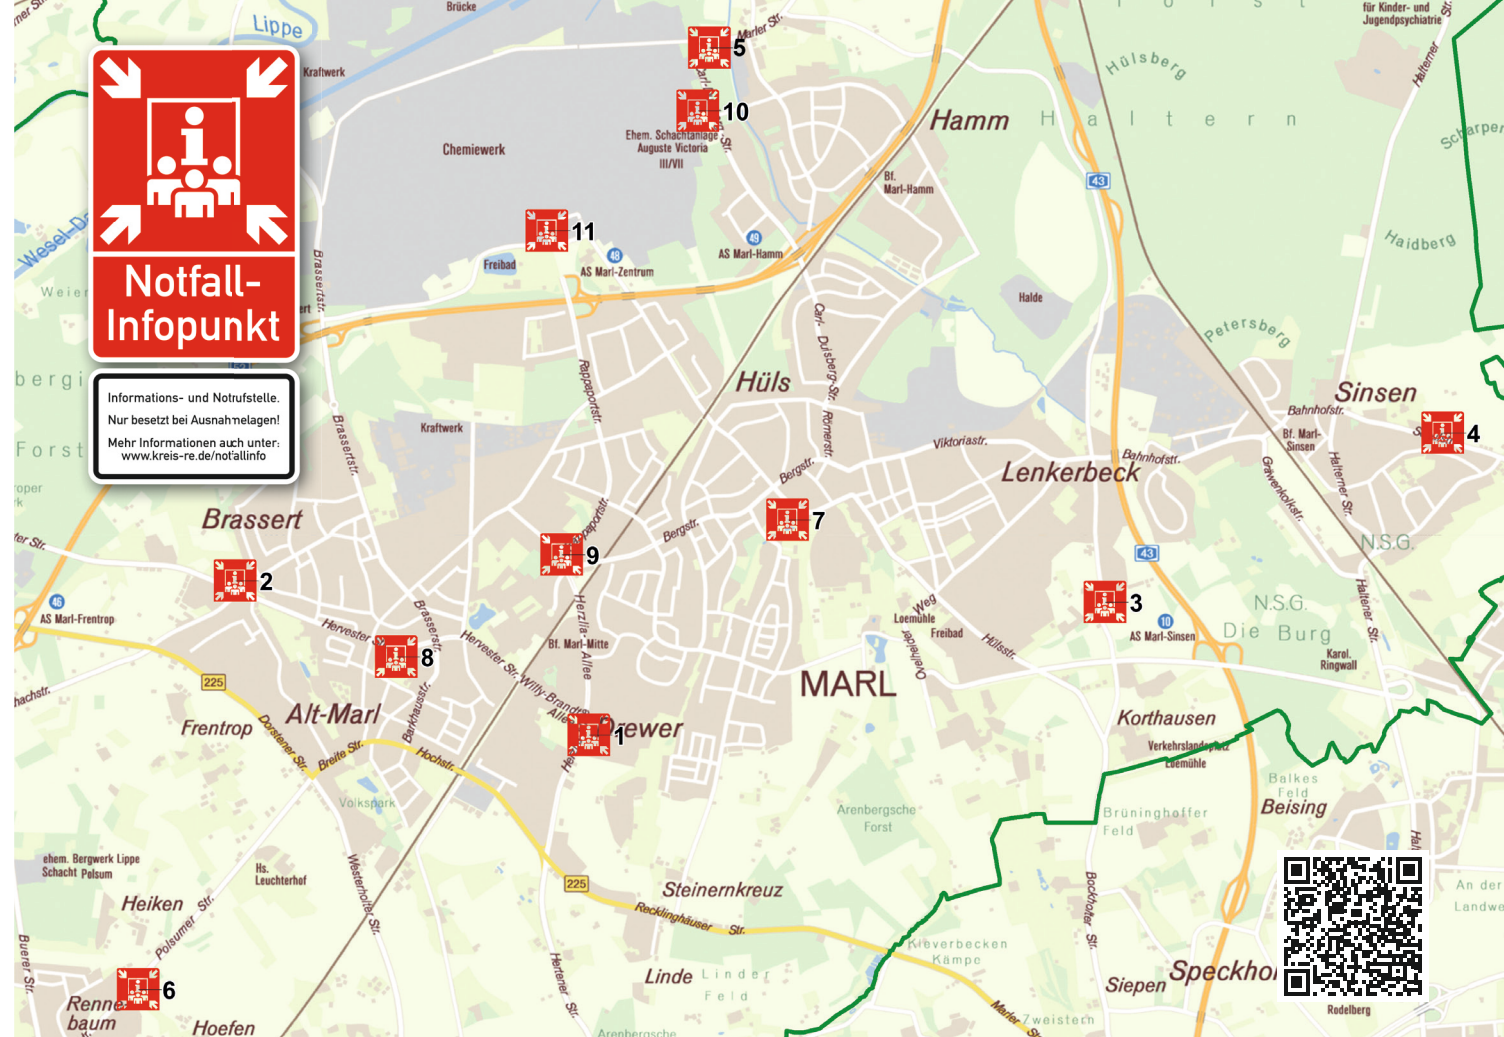

Notfall-Infopunkte in Marl

Notrufe nimmt die Feuerwehr bundesweit über die 112 entgegen. Wenn das Telefonieren über Festnetz und Mobilfunk jedoch nicht möglich ist – z. B. bei einem längeren Stromausfall – können Bürgerinnen und Bürger einen sogenannten Notfall-Infopunkt aufsuchen. Dort treffen sie auf geschulte Einsatzkräfte, die den Notfall aufnehmen und die benötigte Hilfe z. B. einen Rettungswagen über Sprechfunk rufen.

In Marl gibt es elf Notfall-Infopunkte, die auf die Stadtteile verteilt und durch rot-weiße Hinweistafeln mit der Aufschrift „Notfall-Infopunkte“ gekennzeichnet sind. Regulär sind sie nicht besetzt, nur im Ereignisfall: Wenn die Telefonnetze ausgefallen sind, werden die Notfall-Infopunkte aktiviert und von Einsatzteams besetzt.

Die Notfall-Infopunkte dienen dem Absetzen eines Notrufs und sind keine mobilen Notfall-Ambulanzen. Auch Lebensmittel, Aufwärmöglichkeiten und ähnliches gibt es dort nicht.

1 Feuerwehr-Hauptwache, Herzlia-Allee 101

2 Feuerwehr-Gerätehaus Alt-Marl,
Schachtstraße 122

3 Feuerwehr-Gerätehaus Lenkerbeck,
Hülsbergstraße 78

4 Feuerwehr-Gerätehaus Sinsen, Schulstraße 97

5 Feuerwehr-Gerätehaus Hamm, Nordstraße 266

6 Feuerwehr-Gerätehaus Polsum,
Polsumer Straße 105

7 Paracelsus-Klinik Marl Pforte, Lipper Weg 11

8 Marien-Hospital Marl Pforte,
Hervester Straße 57

9 Polizeiwache Marl, Rappaportstraße 1

10 Stadthaus 1 Pforte, Carl-Duisberg-Straße 165

11 Chemiepark Tor 1, Paul-Baumann-Straße 1

112

Feuer

Unfall

medizinischer Notfall