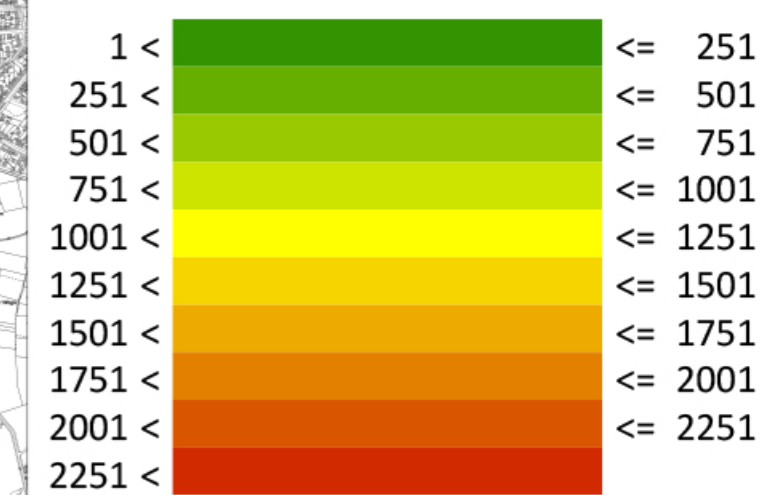

Anzahl Betroffene
Über Schwellenwert (Lden)-70dB / km²

- Zeichenerklärung
- Emissionslinie
 - Lichtzeichenanlage / Kreisverkehr
 - Brücke
 - Wand
 - Hauptgebäude
 - Schule
 - Krankenhaus
 - Stadtgrenze

Pegelwerte
Lden
in dB(A)

70 < [Color swatch]